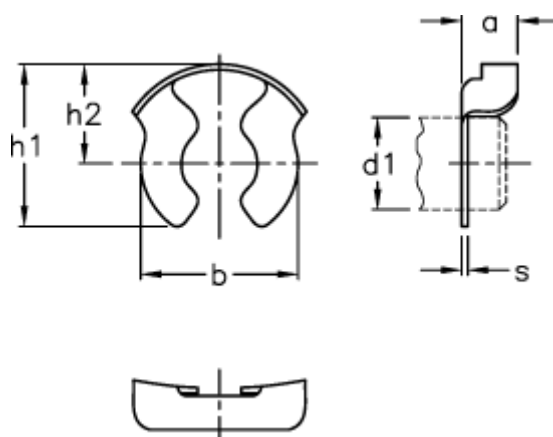

Varenummer: 140714
Beskrivelse: Sikringsring KL 14
KLEE Stål, hærdet, forzinket

Mål

a	= 6.5
b ca.	= 19.0
d1	= 14
h1 ca.	= 20.0
h2 ca.	= 11.5
Max. aksial belastning (N)	= 12700
s	= 0.7
Vægt (g)	= 1.578